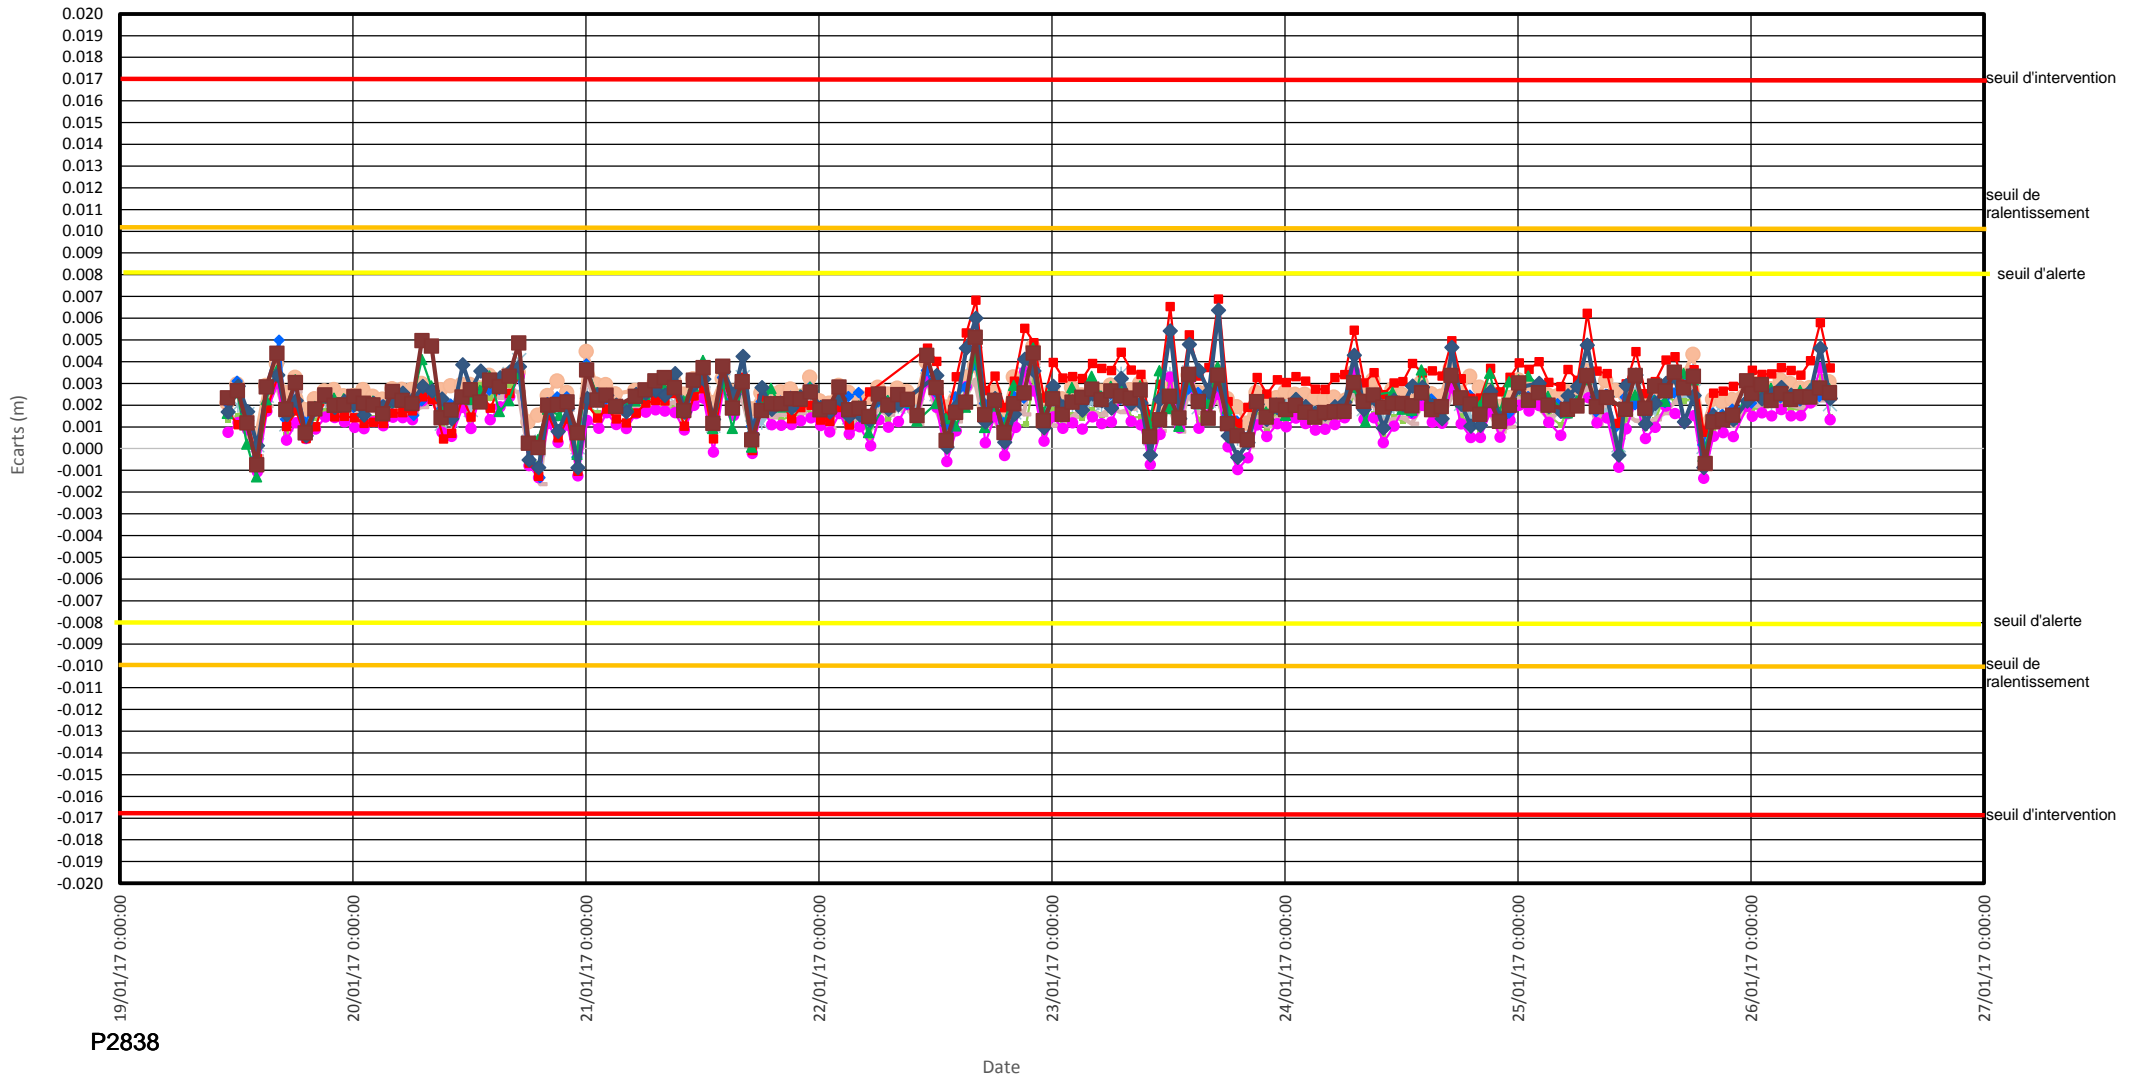

# P2838- Julia Bartet -voie 1 SNCF-Dressage

JB11.1 JB11.2 JB12.1 JB12.2 JB13.1 JB13.2 JB14.1 JB14.2 JB15.1 JB15.2

P2838