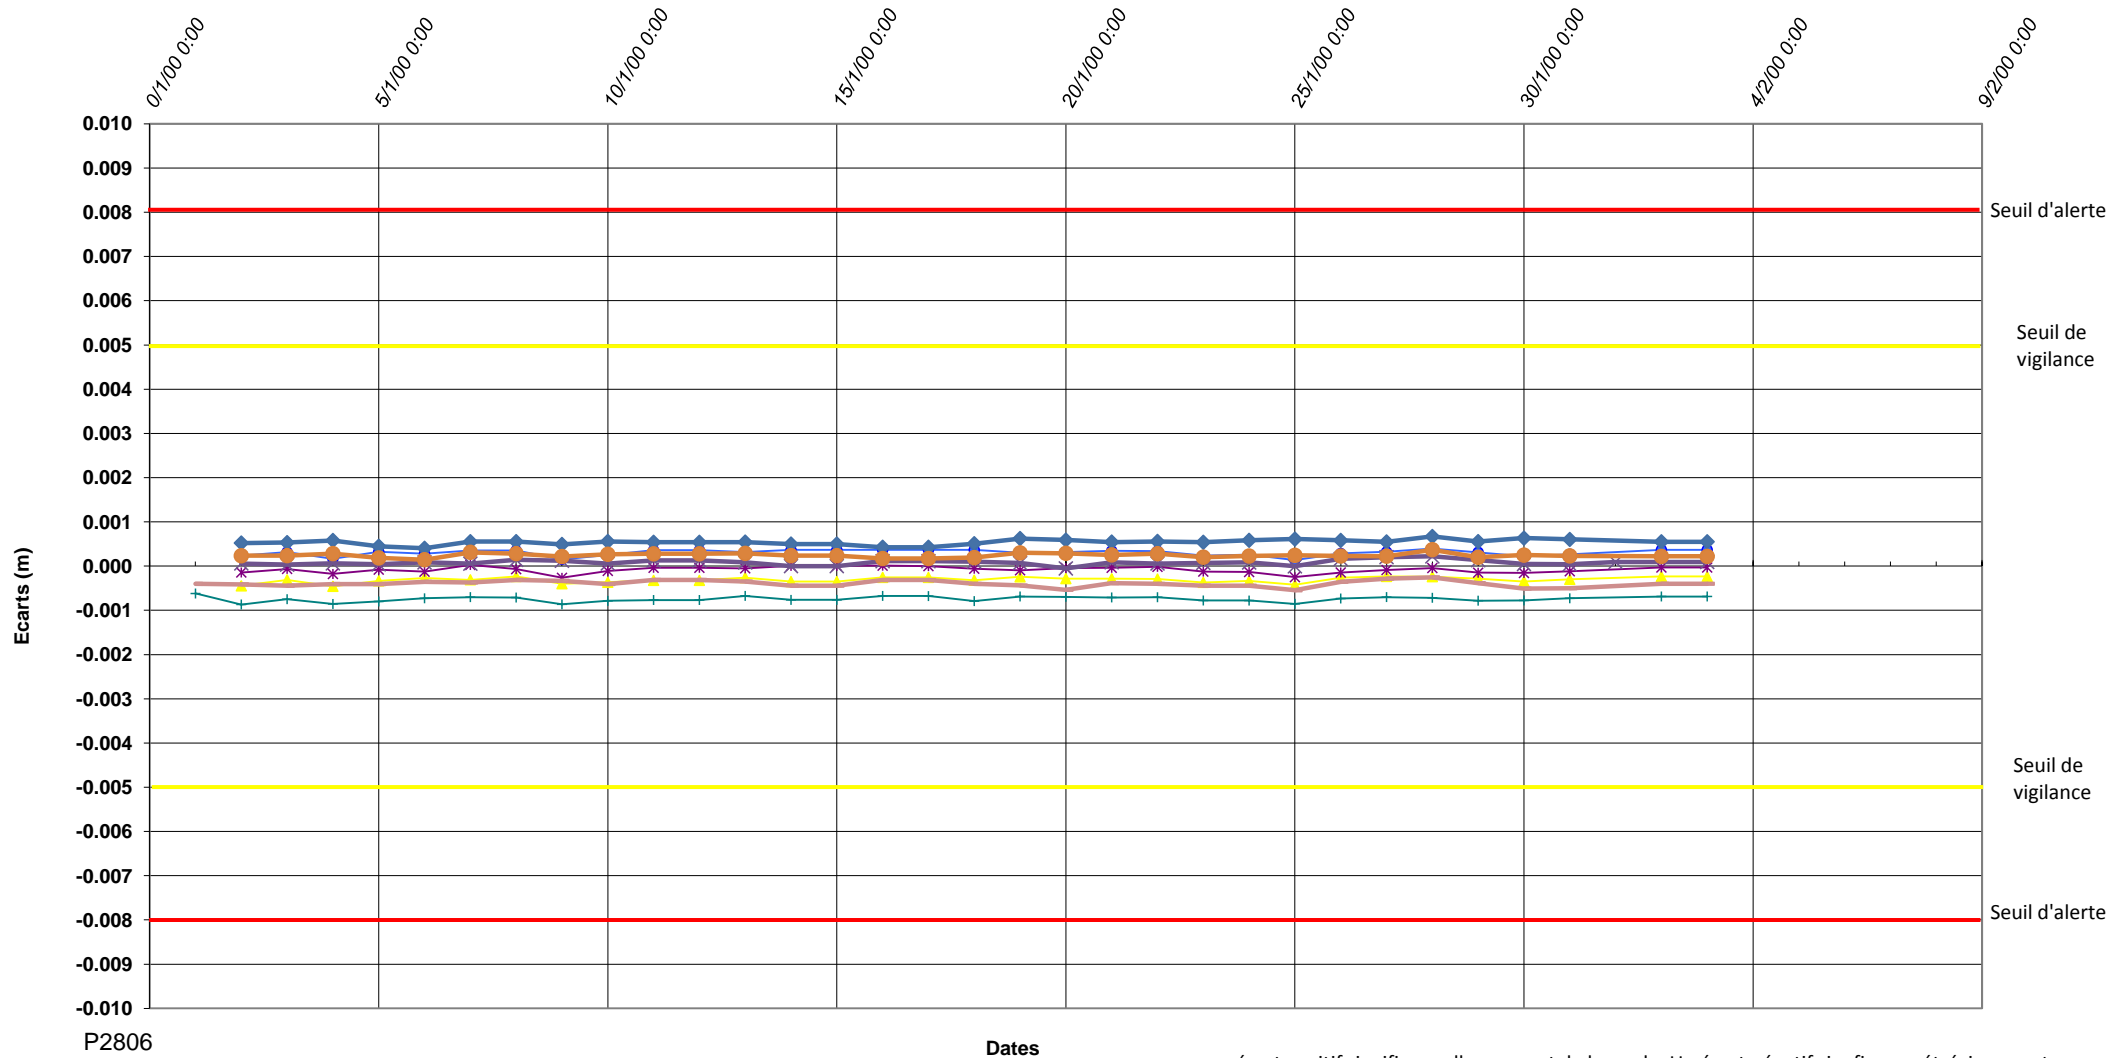

# P2806-RER C-ZAC POUCHET-Ouvrage d'Art-Cordes

un écart positif signifie un allongement de la corde. Un écart négatif signifie un rétrécissement