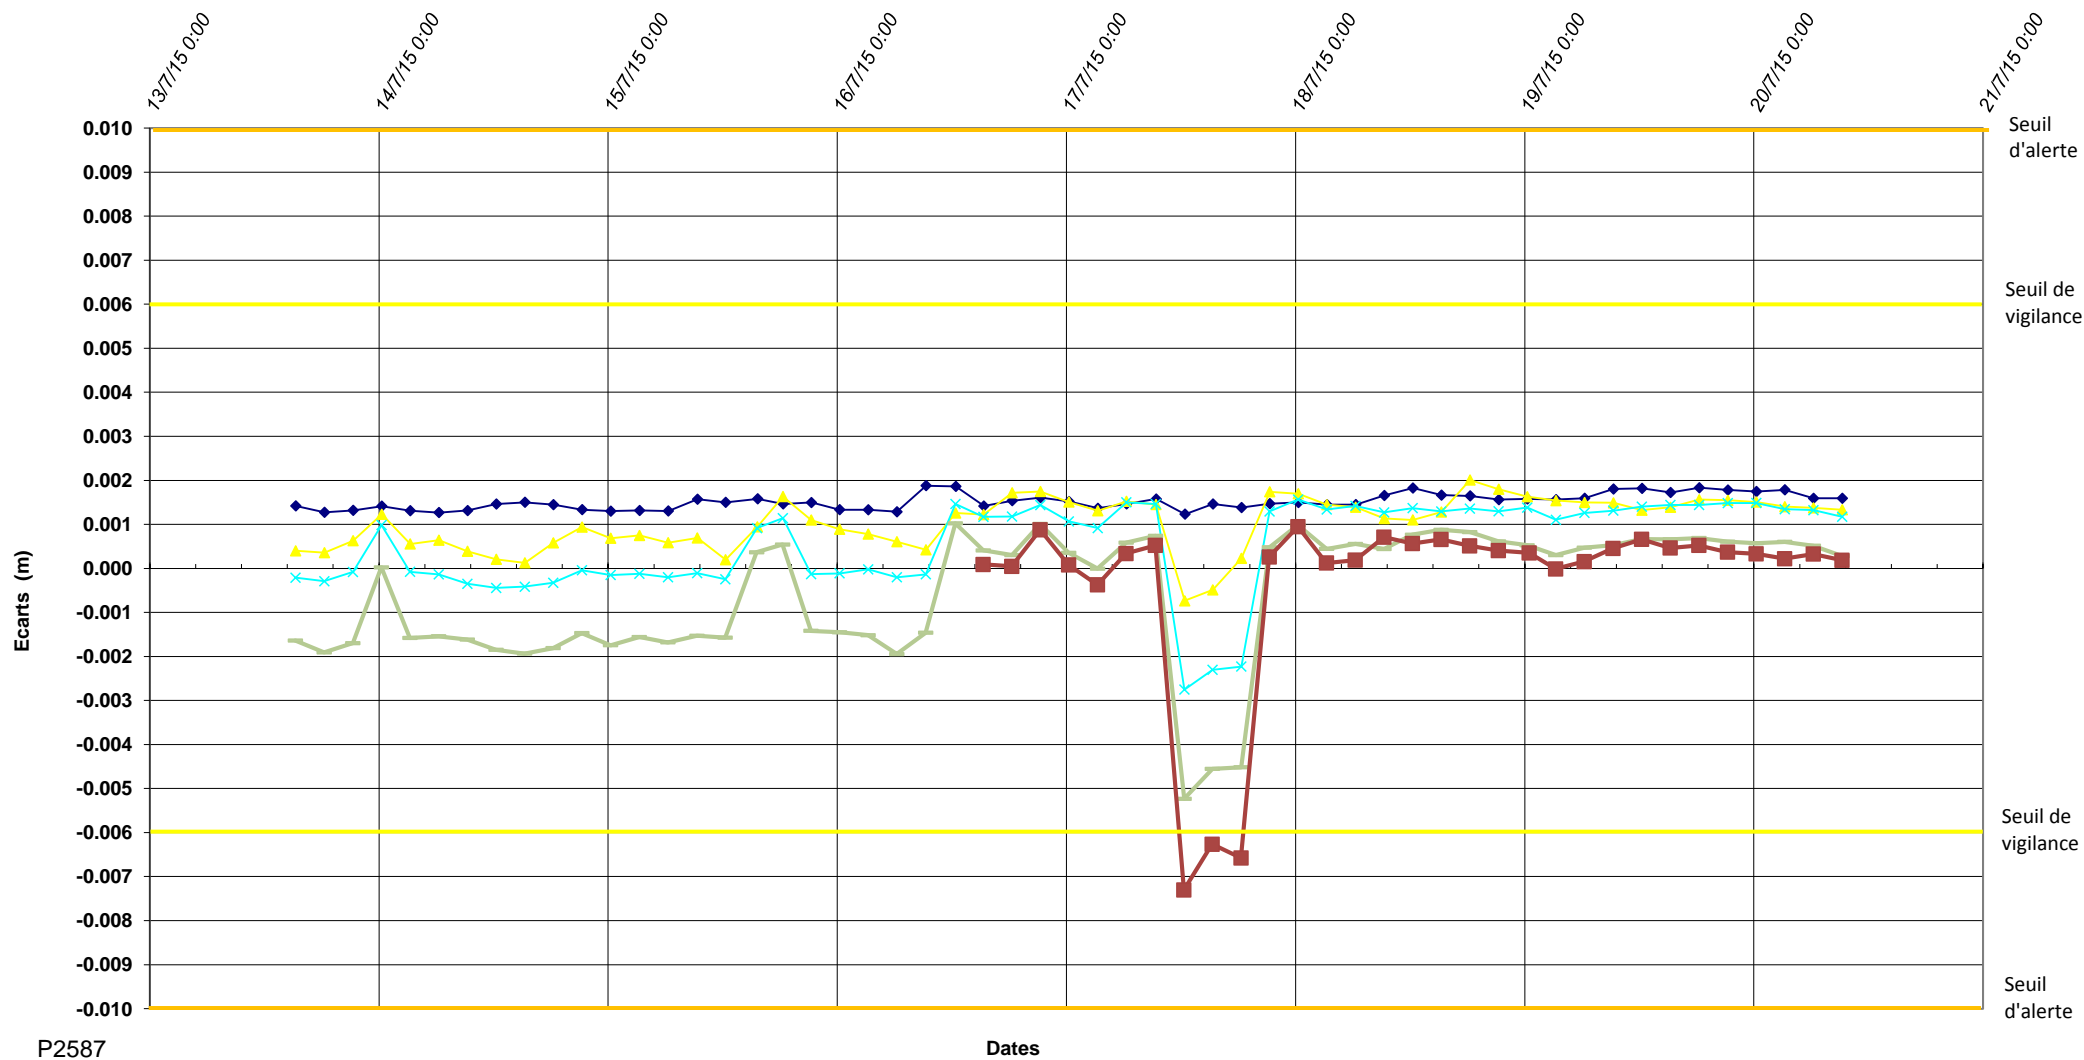

P2587-La Chapelle-Zone Nord-GBA-Delta X

P2587

Dates