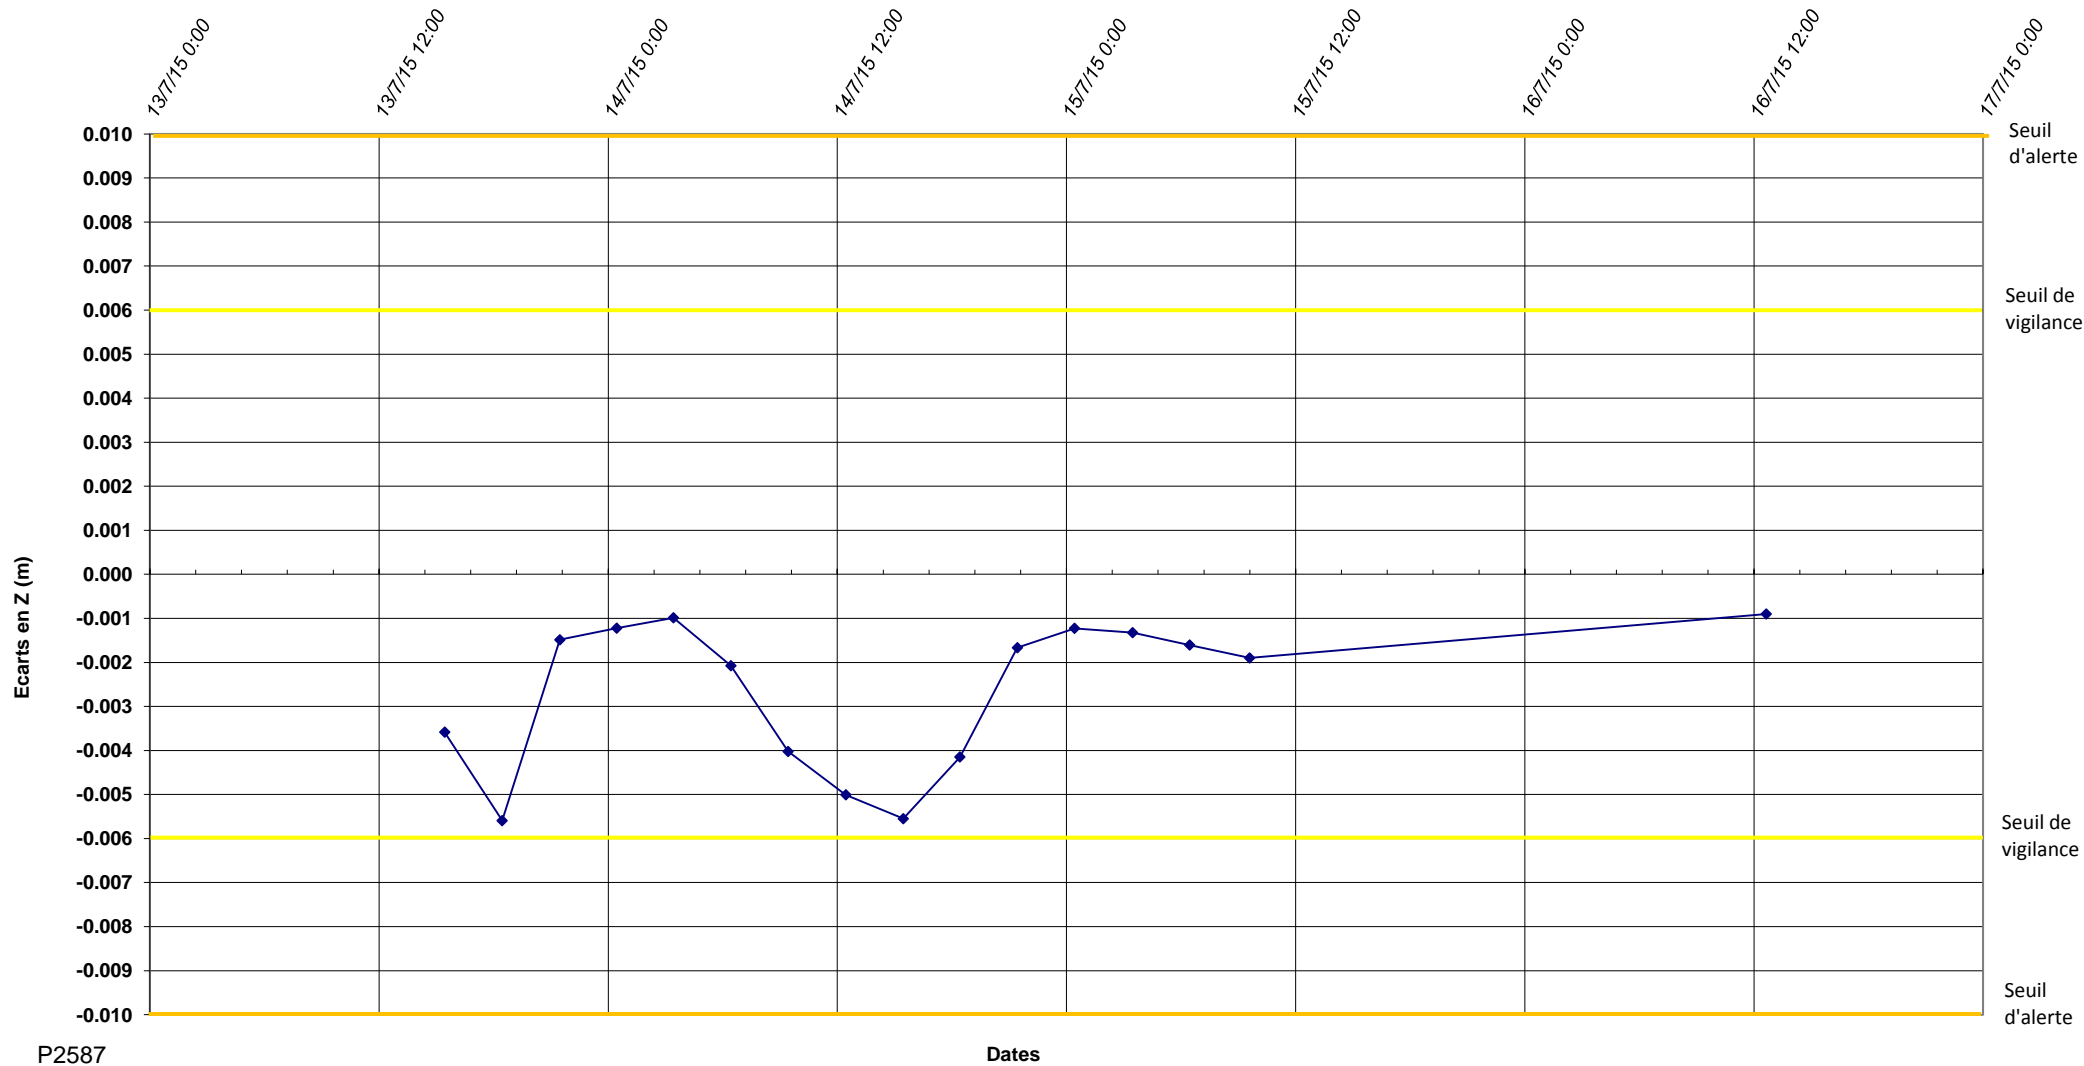

P2587-La Chapelle-Zone Nord-Dalle du tunnel Marcadet-Delta Z

Tunnel2

P2587

Dates