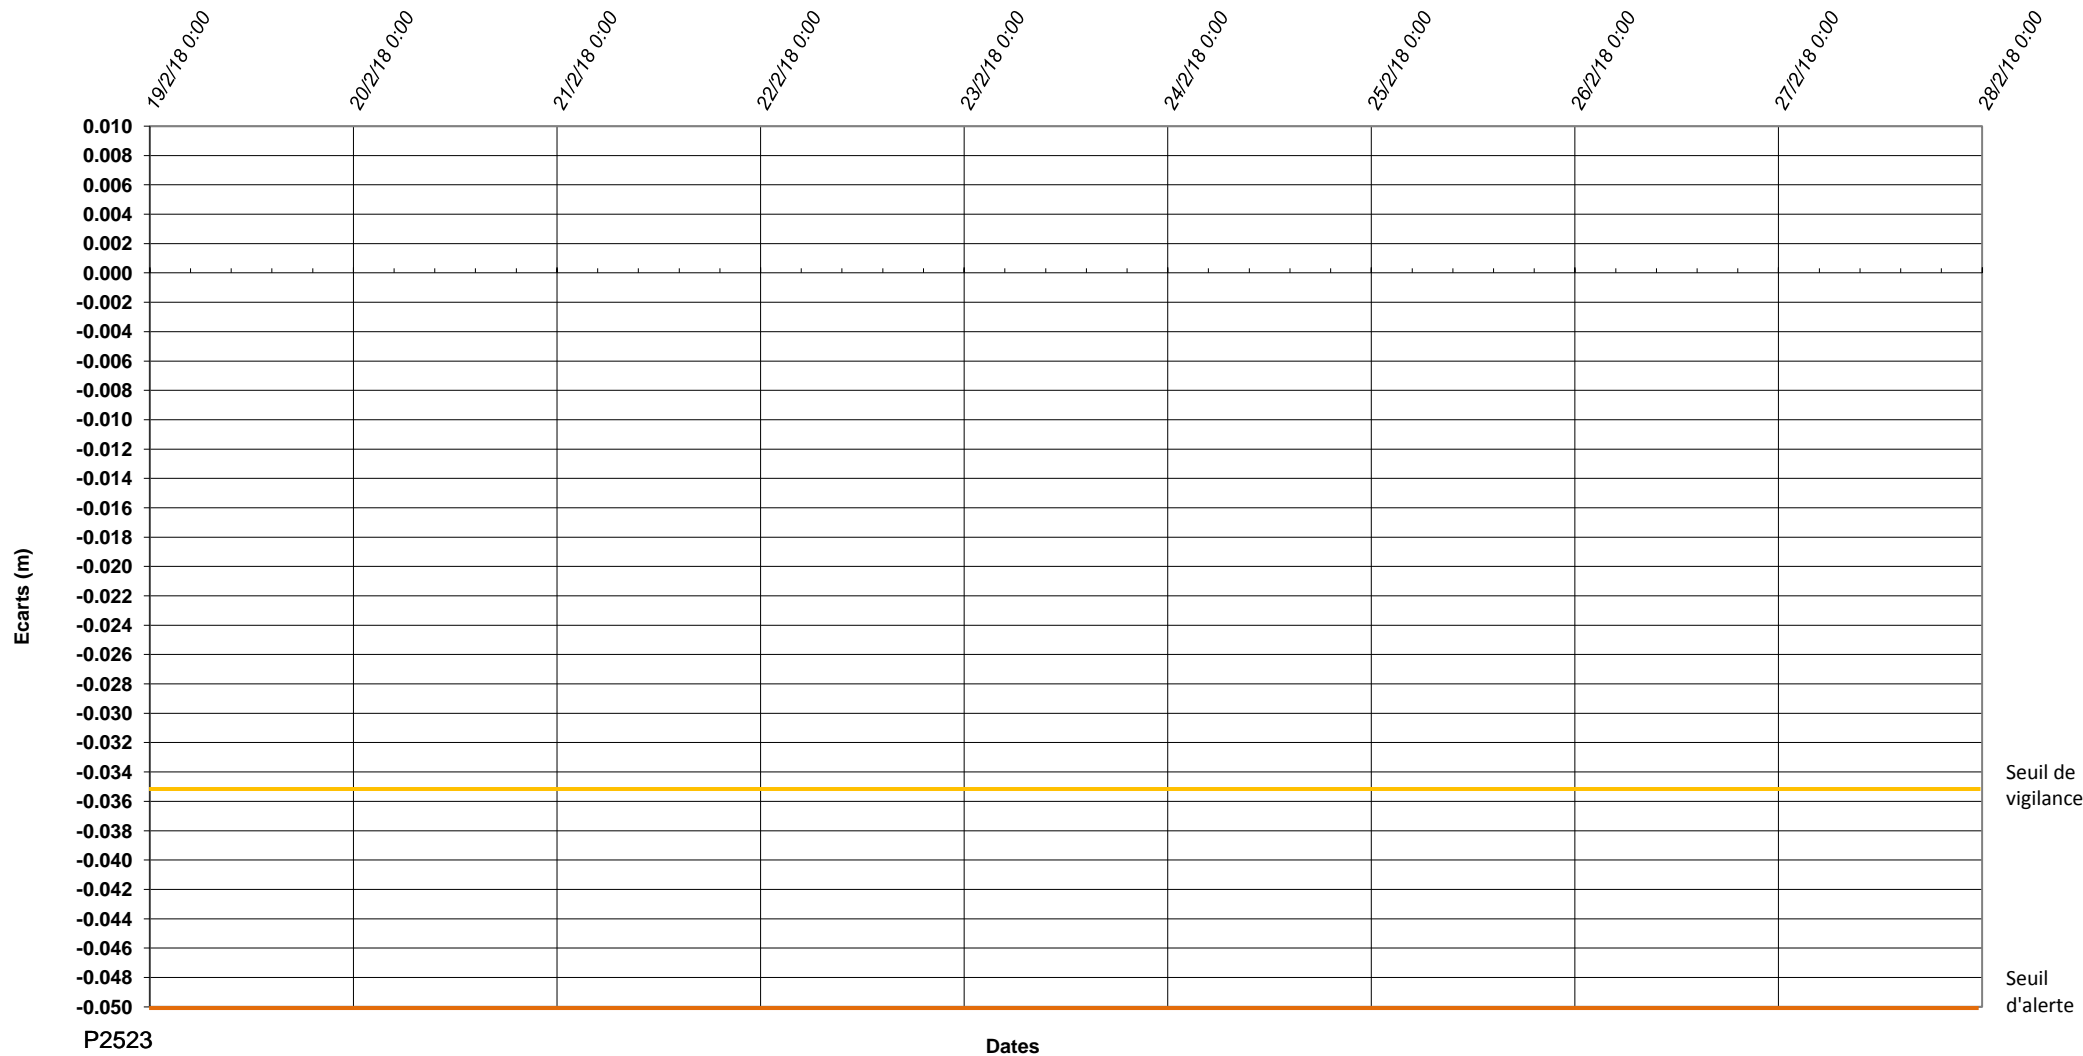

# P2523-Prolongement Ligne M4- lot 3-Delta Z

P2523

Dates

Seuil de vigilance

Seuil d'alerte