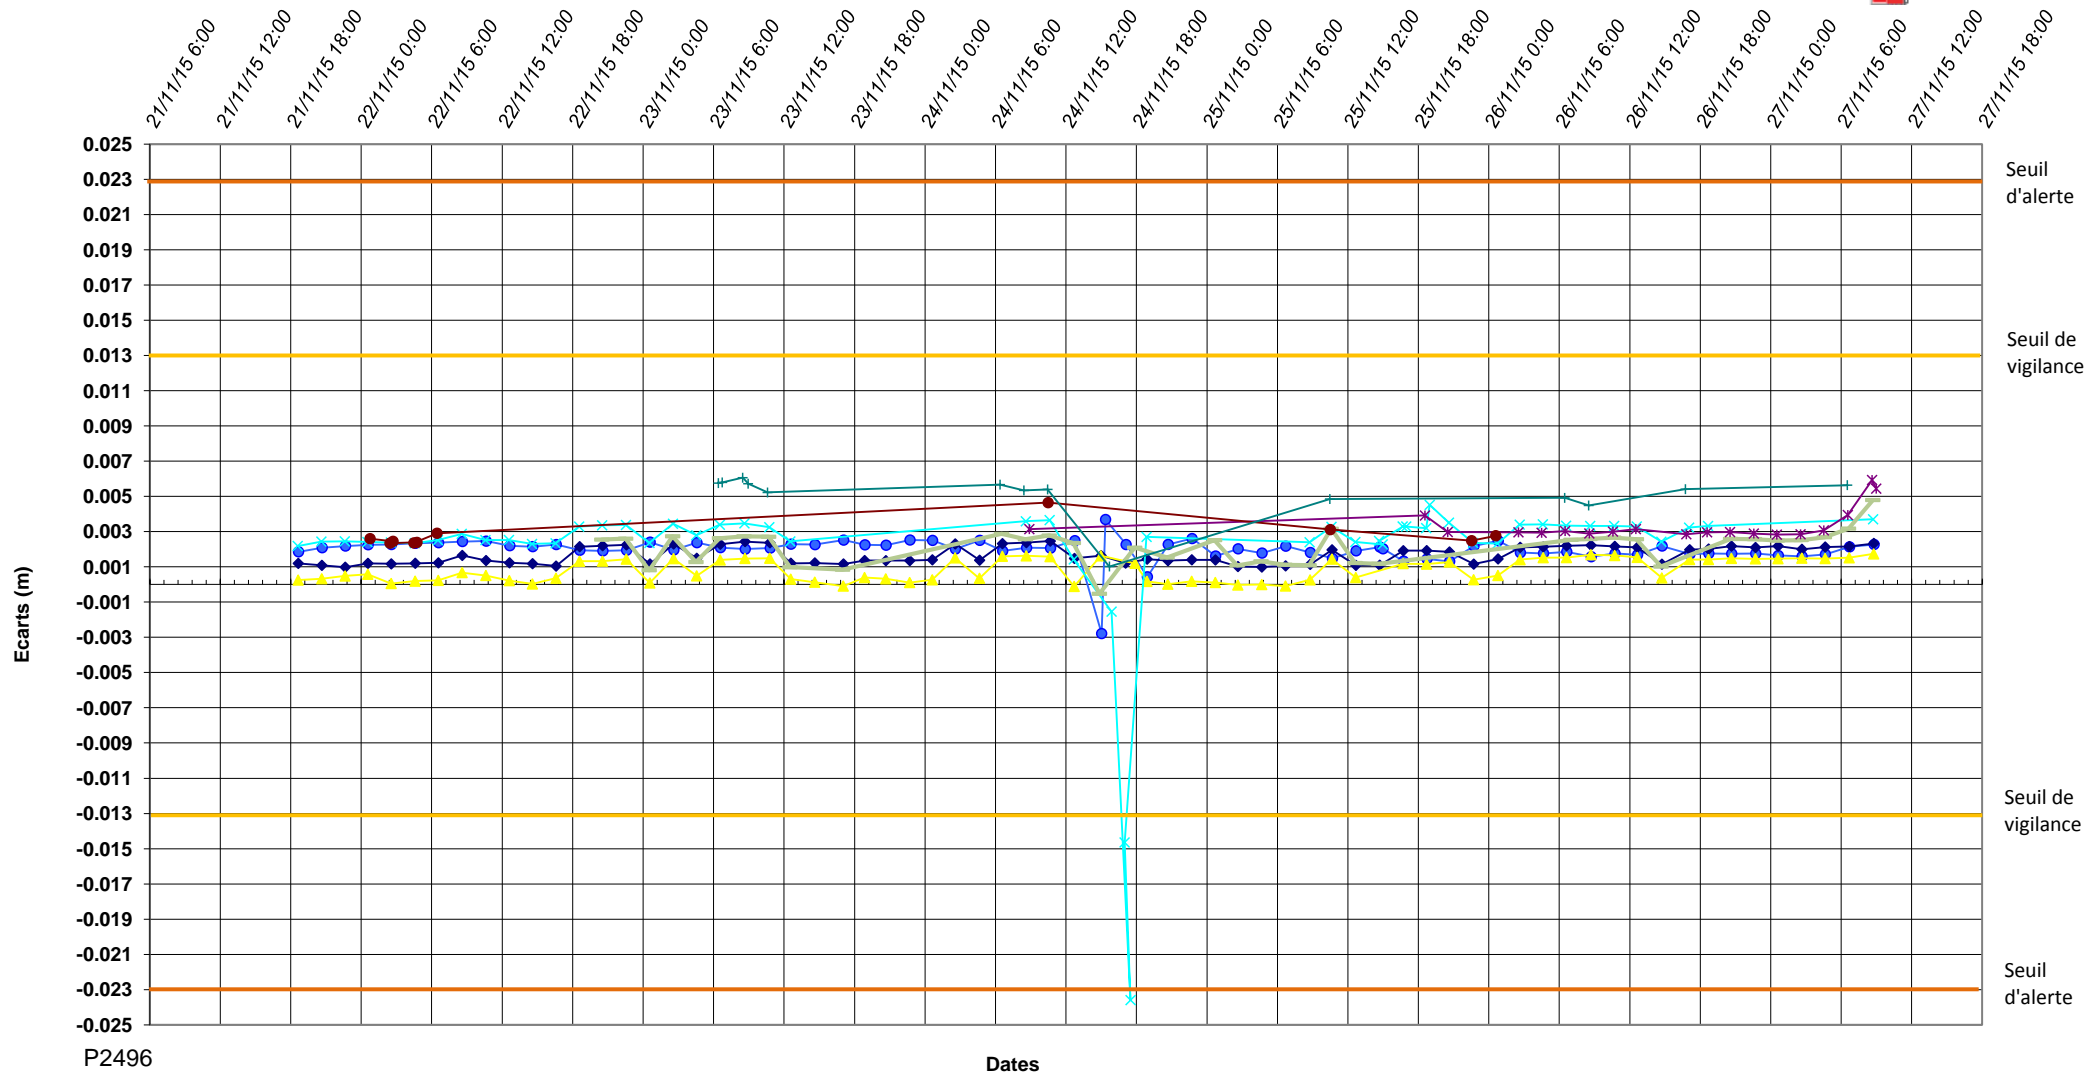

P2496-METRO11-BOISSIERE-Delta Z

P2496