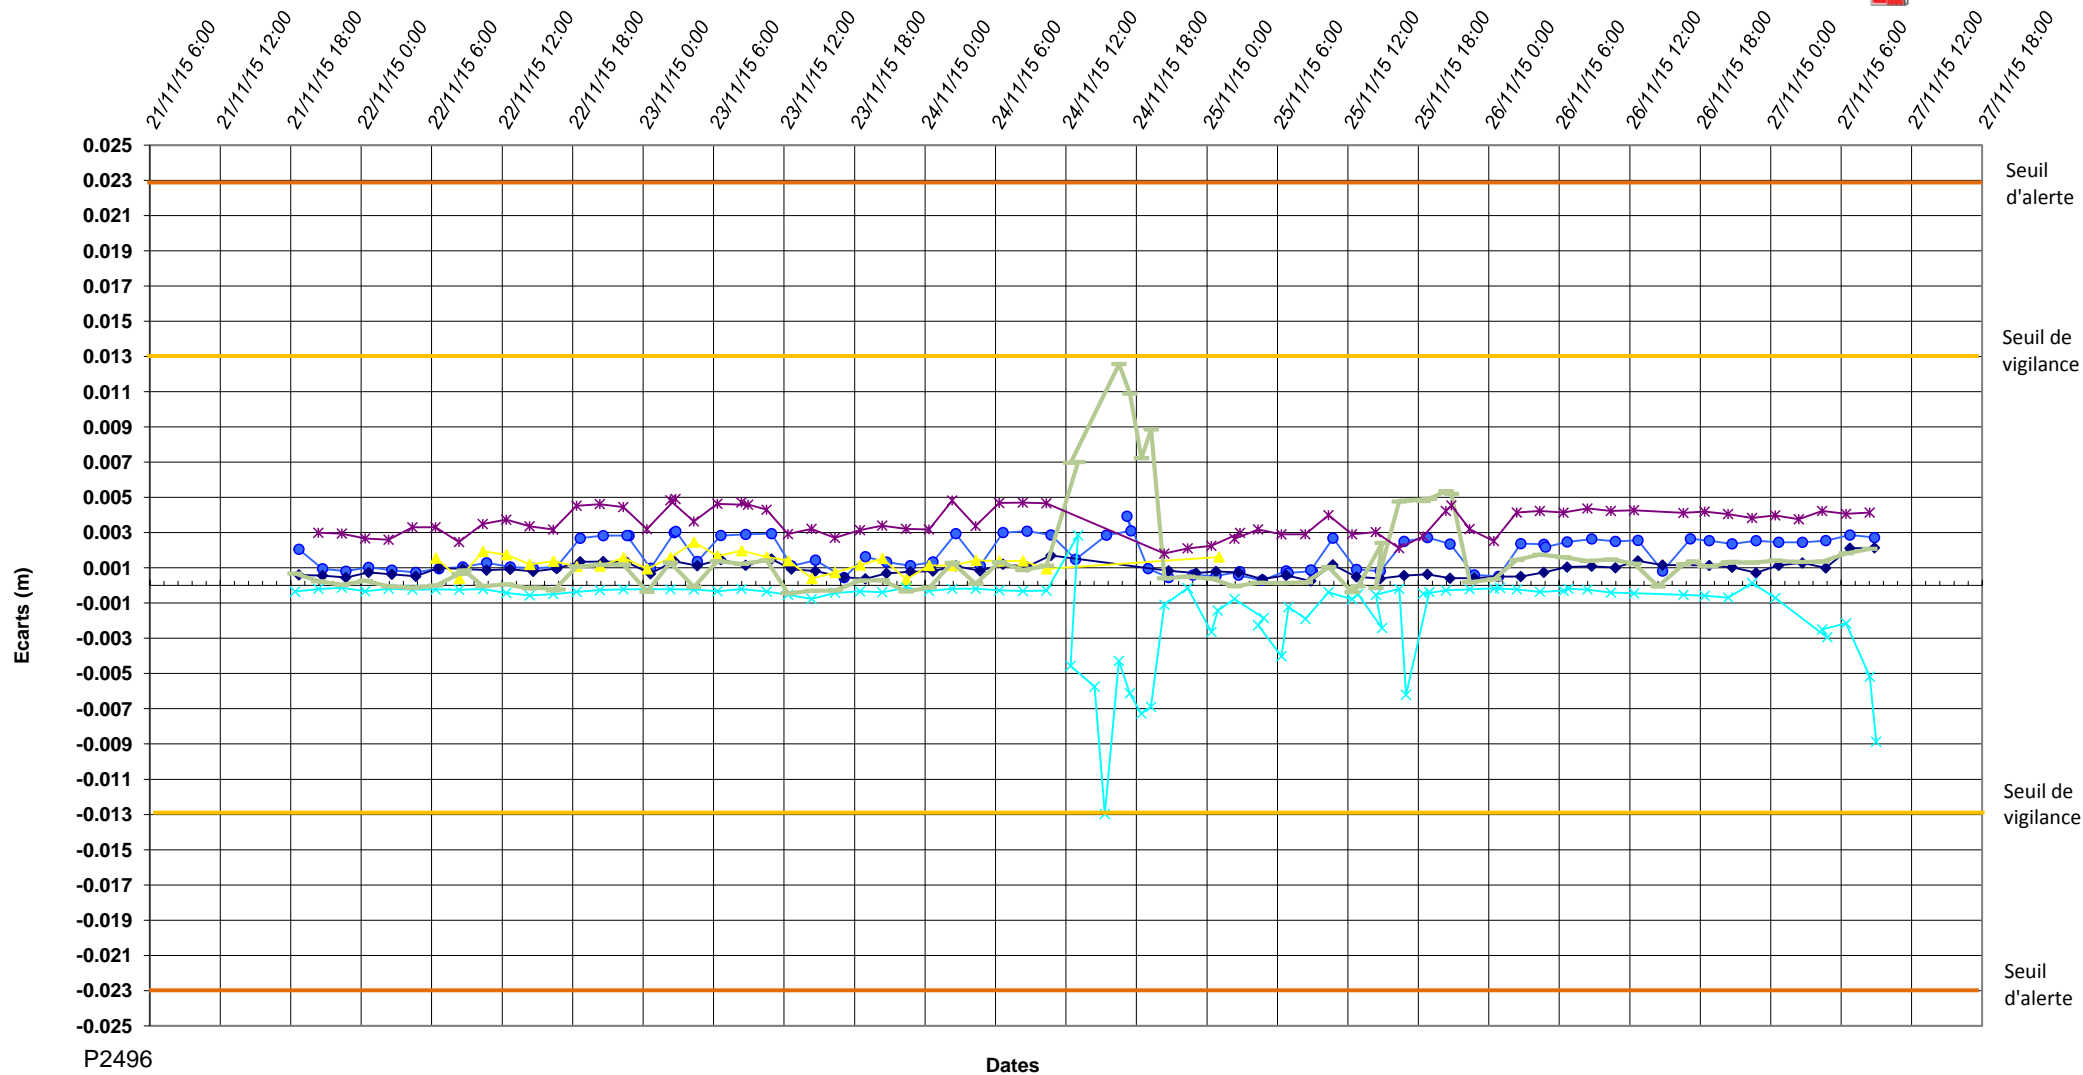

P2496-METRO11-BOISSIERE-Delta Z

P2496